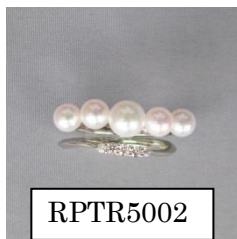

作成日	COMET	発行
2016. 11. 1 No.256		(株)秋山製作所 企画・デザイン室

プレミアム商品

最近様々な所で「プレミアム」と名が着く商品を見かけるケースが増えていると思います。その背景として、他社との差別化を図る事が目的で使用されるものがほとんどのようです。プレミアムという言葉には高級な、上質などといった高付加価値の意味合いが込められています。当社でもそんな「プレミアム」な商品の開発販売へと取り組んで参りましたが、その中の一つが今月より、本格的にスタート致します。

その商品はラウル Pt900 というプレミアムな地金を使用したリング枠です。どこがプレミアムなのかについてですが、まず「ラウル Pt900」は9割がプラチナで残り1割の割金の一部にウラル山脈で産出される金属を配合した特殊な地金の事です。そして、その最大の特徴は地金が非常に硬く、変形や傷に強い事です。表面上の硬さを表現するビッカーズ硬度においては、従来の Pt900 では簡単に変形の恐れがあって避けられていた繊細なデザインも、3倍の硬さを誇るラウル Pt900 なら実現可能です。更に、傷もつきづらくプラチナの光沢が長持ちします。これらが、ラウル Pt900 が従来の Pt900 と違うプレミアムな理由です。

この新しい地金が、どれだけプレミアムなのかを皆様にもっとお伝えする為に、様々な検証を行った結果を資料にまとめました。ラウル Pt900 用にデザインされたリング枠サンプルと併せてご提案させていただきます。是非この機会にお試し下さい。宜しくお願いします。(Y. M)

RPTR5002

千歳飴

11月15日といえば、七五三ですね。子供の成長を祈って神社や寺などにお参りをしますが、その時、ほとんどの子供が手に持っているのが「千歳飴」です。

千歳飴は、親から子供に長寿の願いが込められているそうです。その為、粘り強く細長い形状で、縁起の良い紅白の飴となっています。昔は今のようの子供の生存率が高くはなかったので、「無事に育って長生きをして欲しい」といった願いが強かったのかもしれません。

そして、めでたいとされる「鶴や亀」「松竹梅」などの絵柄の袋に入れられ、長寿と健康を願う縁起物となったそうです。鶴亀は、「鶴は千年、亀は万年」というように長生きを示唆します。松竹梅は、「冬でも緑を保つ松や竹、冬を耐えて真っ先に花を咲かせる梅」という意味があり、健康や力強さを示唆しています。

このように、さまざまな思いが込められている千歳飴。親から子供へ、食べる前に伝えてみてはいかがでしょうか。(A. G)

秋刀魚

秋にはおいしい食材がたくさんありますが、秋の魚といえばサンマですね。価格も安く、焼くだけでも美味しく食べることができるので、この時期、食卓で見る機会も多いと思います。

そんなサンマには、多くの栄養素が含まれています。特に EPA と DHA が、多く含まれています。EPA は、血液をサラサラにし、血栓を予防するため、動脈硬化や脳梗塞などの生活習慣病を予防できます。DHA は、脳に良い栄養素として有名ですが、体内の悪玉コレステロールも減らしてくれます。他にも、ビタミンやカルシウム、鉄分なども豊富に含まれているので、精神を安定させたり、血液の循環をよくしたり、貧血を予防したりする働きもあるそうです。

健康に良いたくさんの栄養素が含まれていて、美味しい秋刀魚。皆さんの家庭でも、たくさん食べてみて下さい。(A. G)